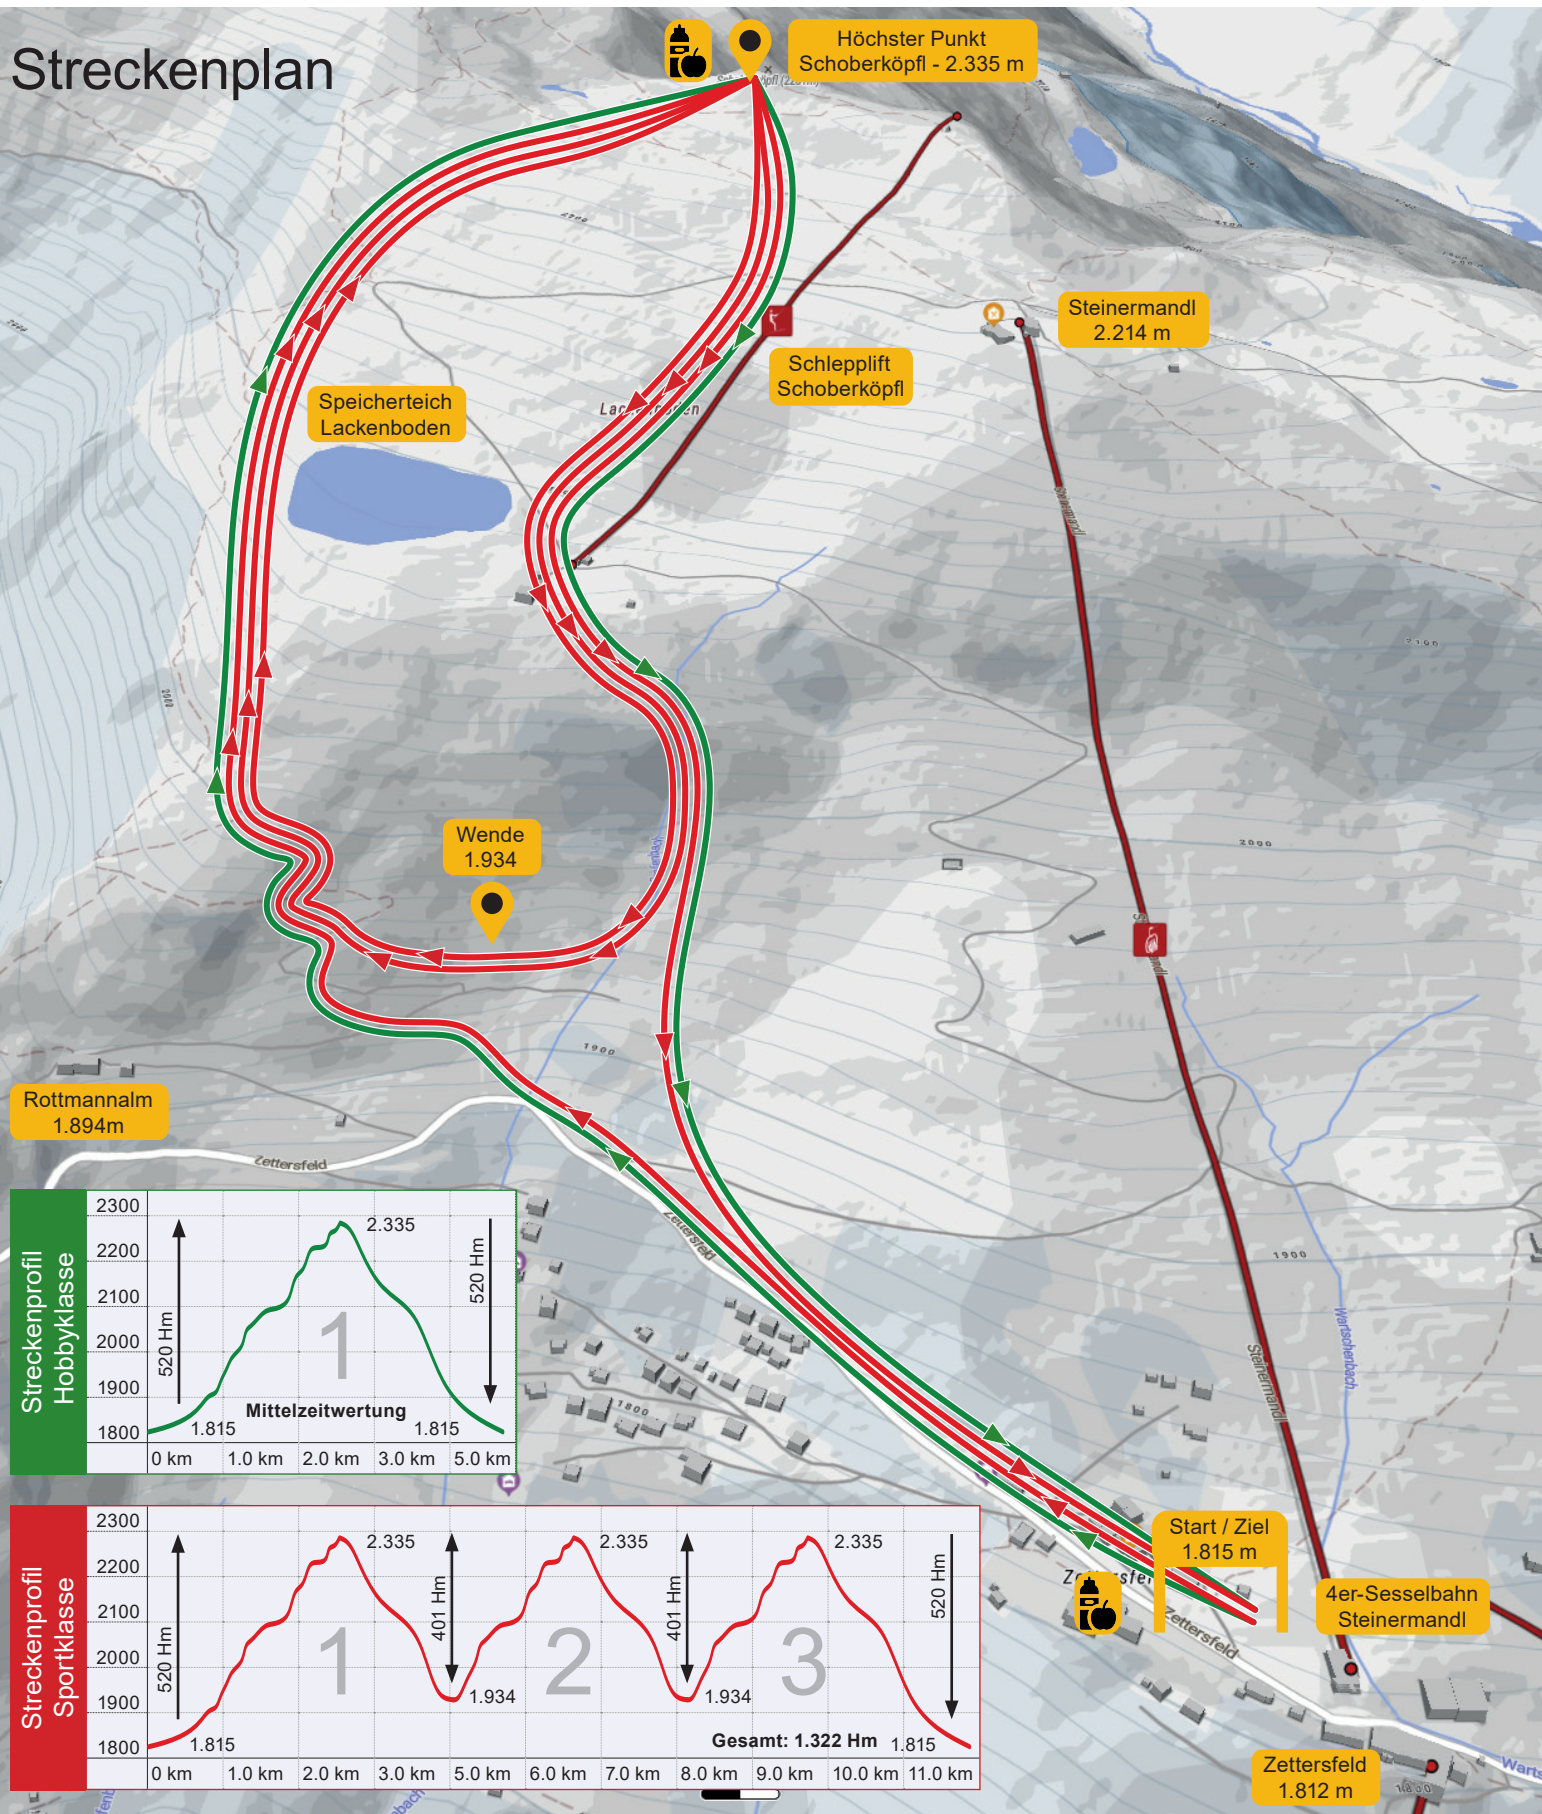

# Zettersfeld Trophy 2025

Samstag, 11.01.2025

## Streckenplan

Nähere Informationen zur Anmeldung, Teilnahmebedingungen und Streckenbeschreibung sind auf der Webseite des SC-Lienz unter [www.schiclub-lienz.at](http://www.schiclub-lienz.at) zu finden.